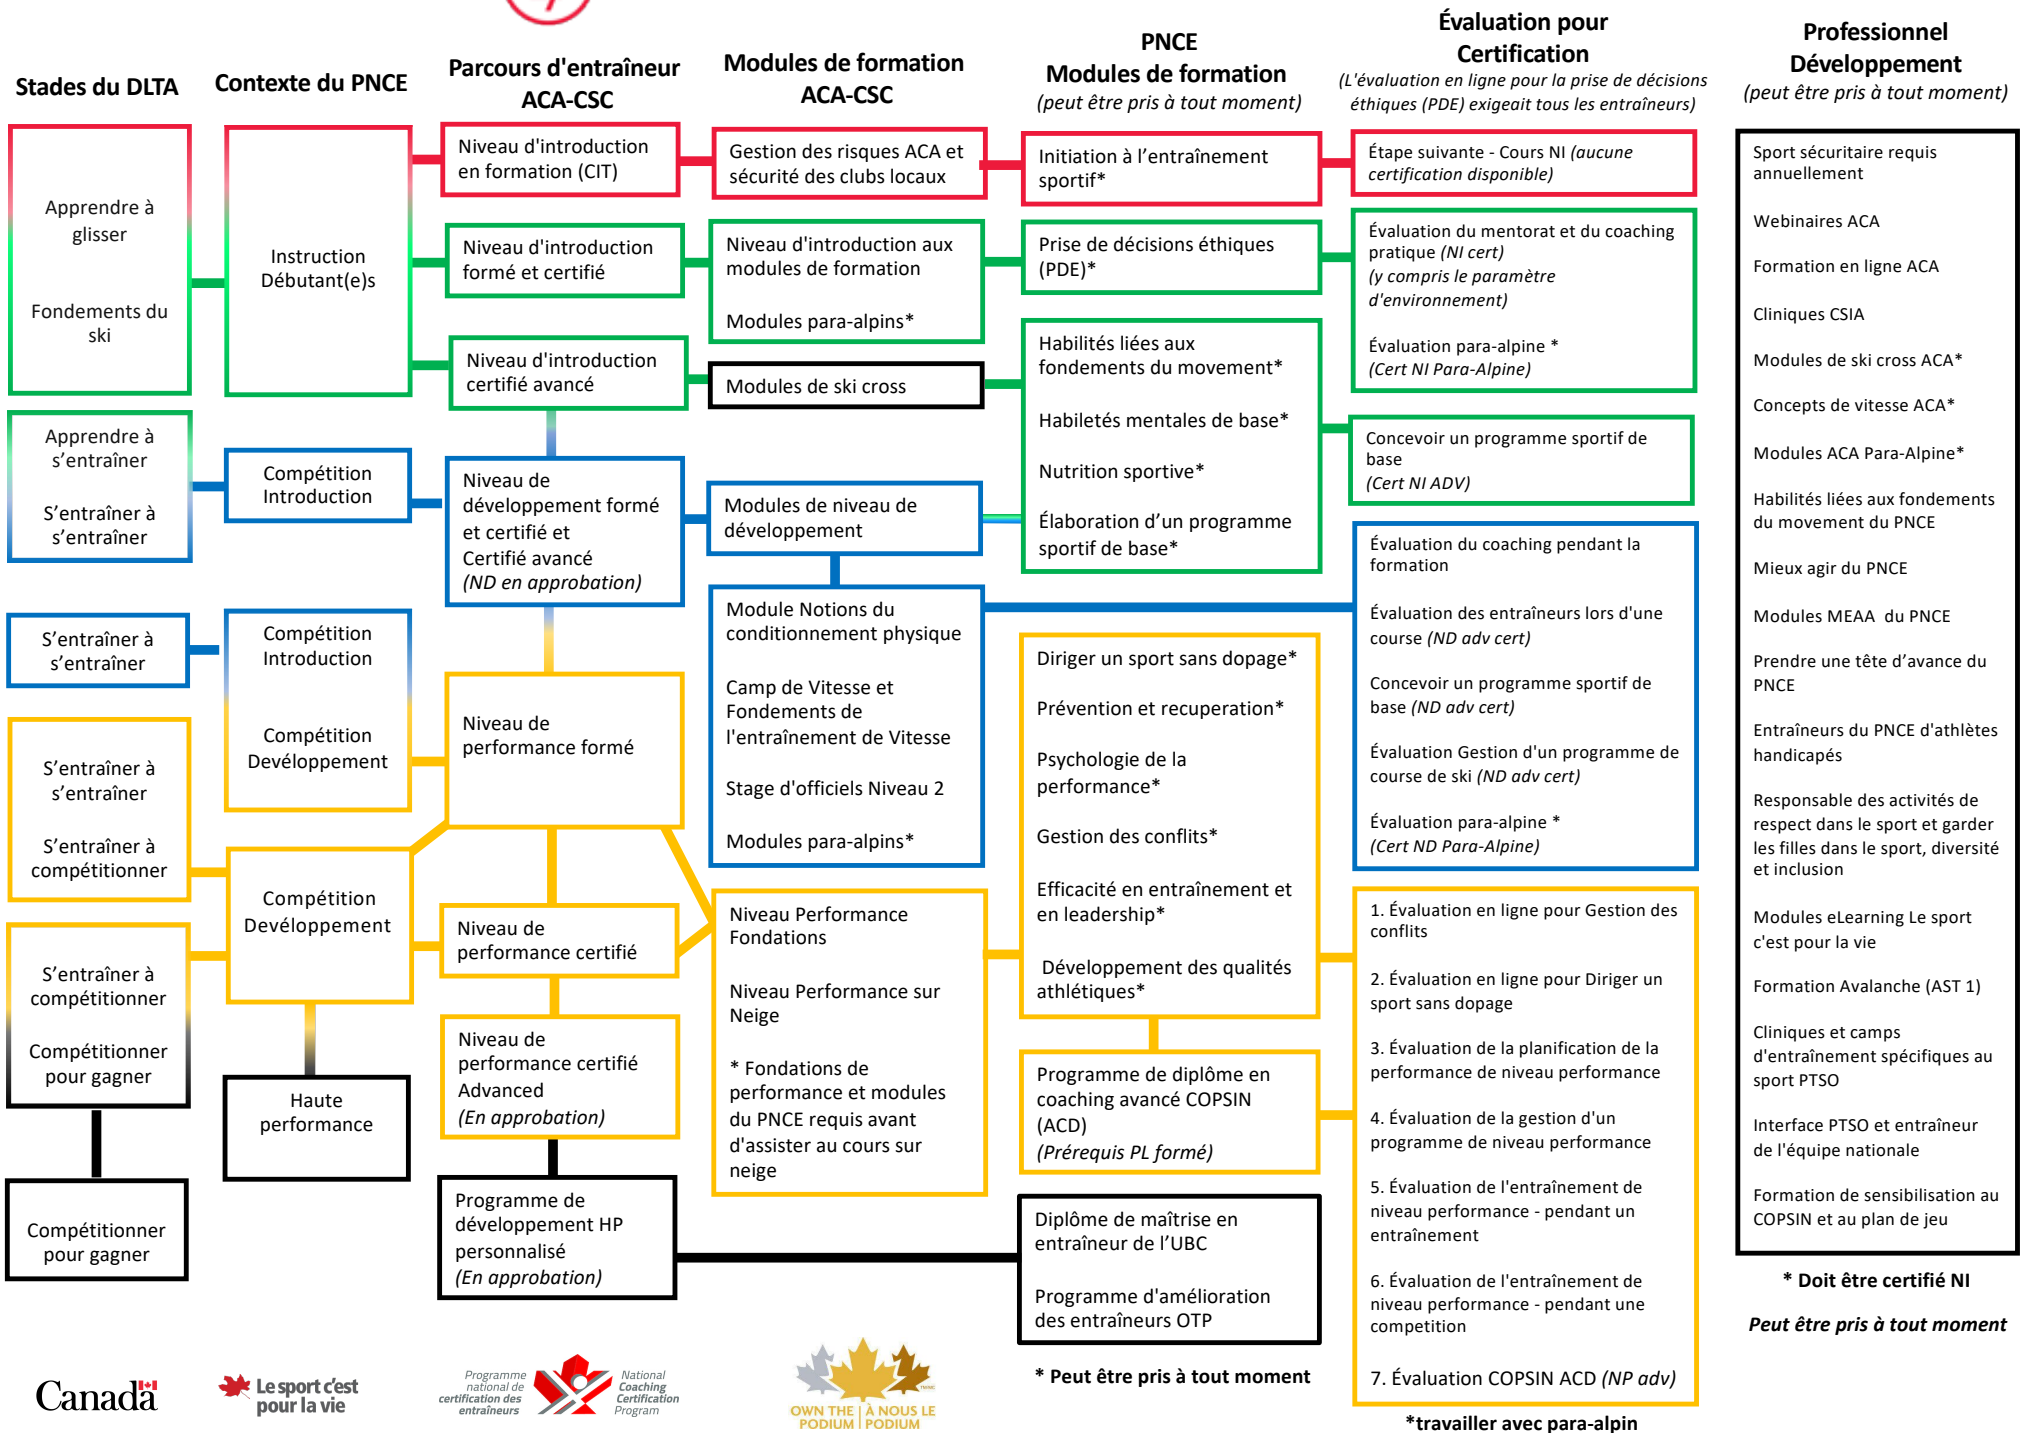

ACA-CSC NCCP COACH DEVELOPMENT PATHWAY

*Can be taken anytime

*Working with Para-Alpine

*Must be EL Certified

Parcours de développement des entraîneurs PNCE ACA-CSC

* Peut être pris à tout moment

*travailler avec para-alpin

* Doit être certifié NI

Peut être pris à tout moment