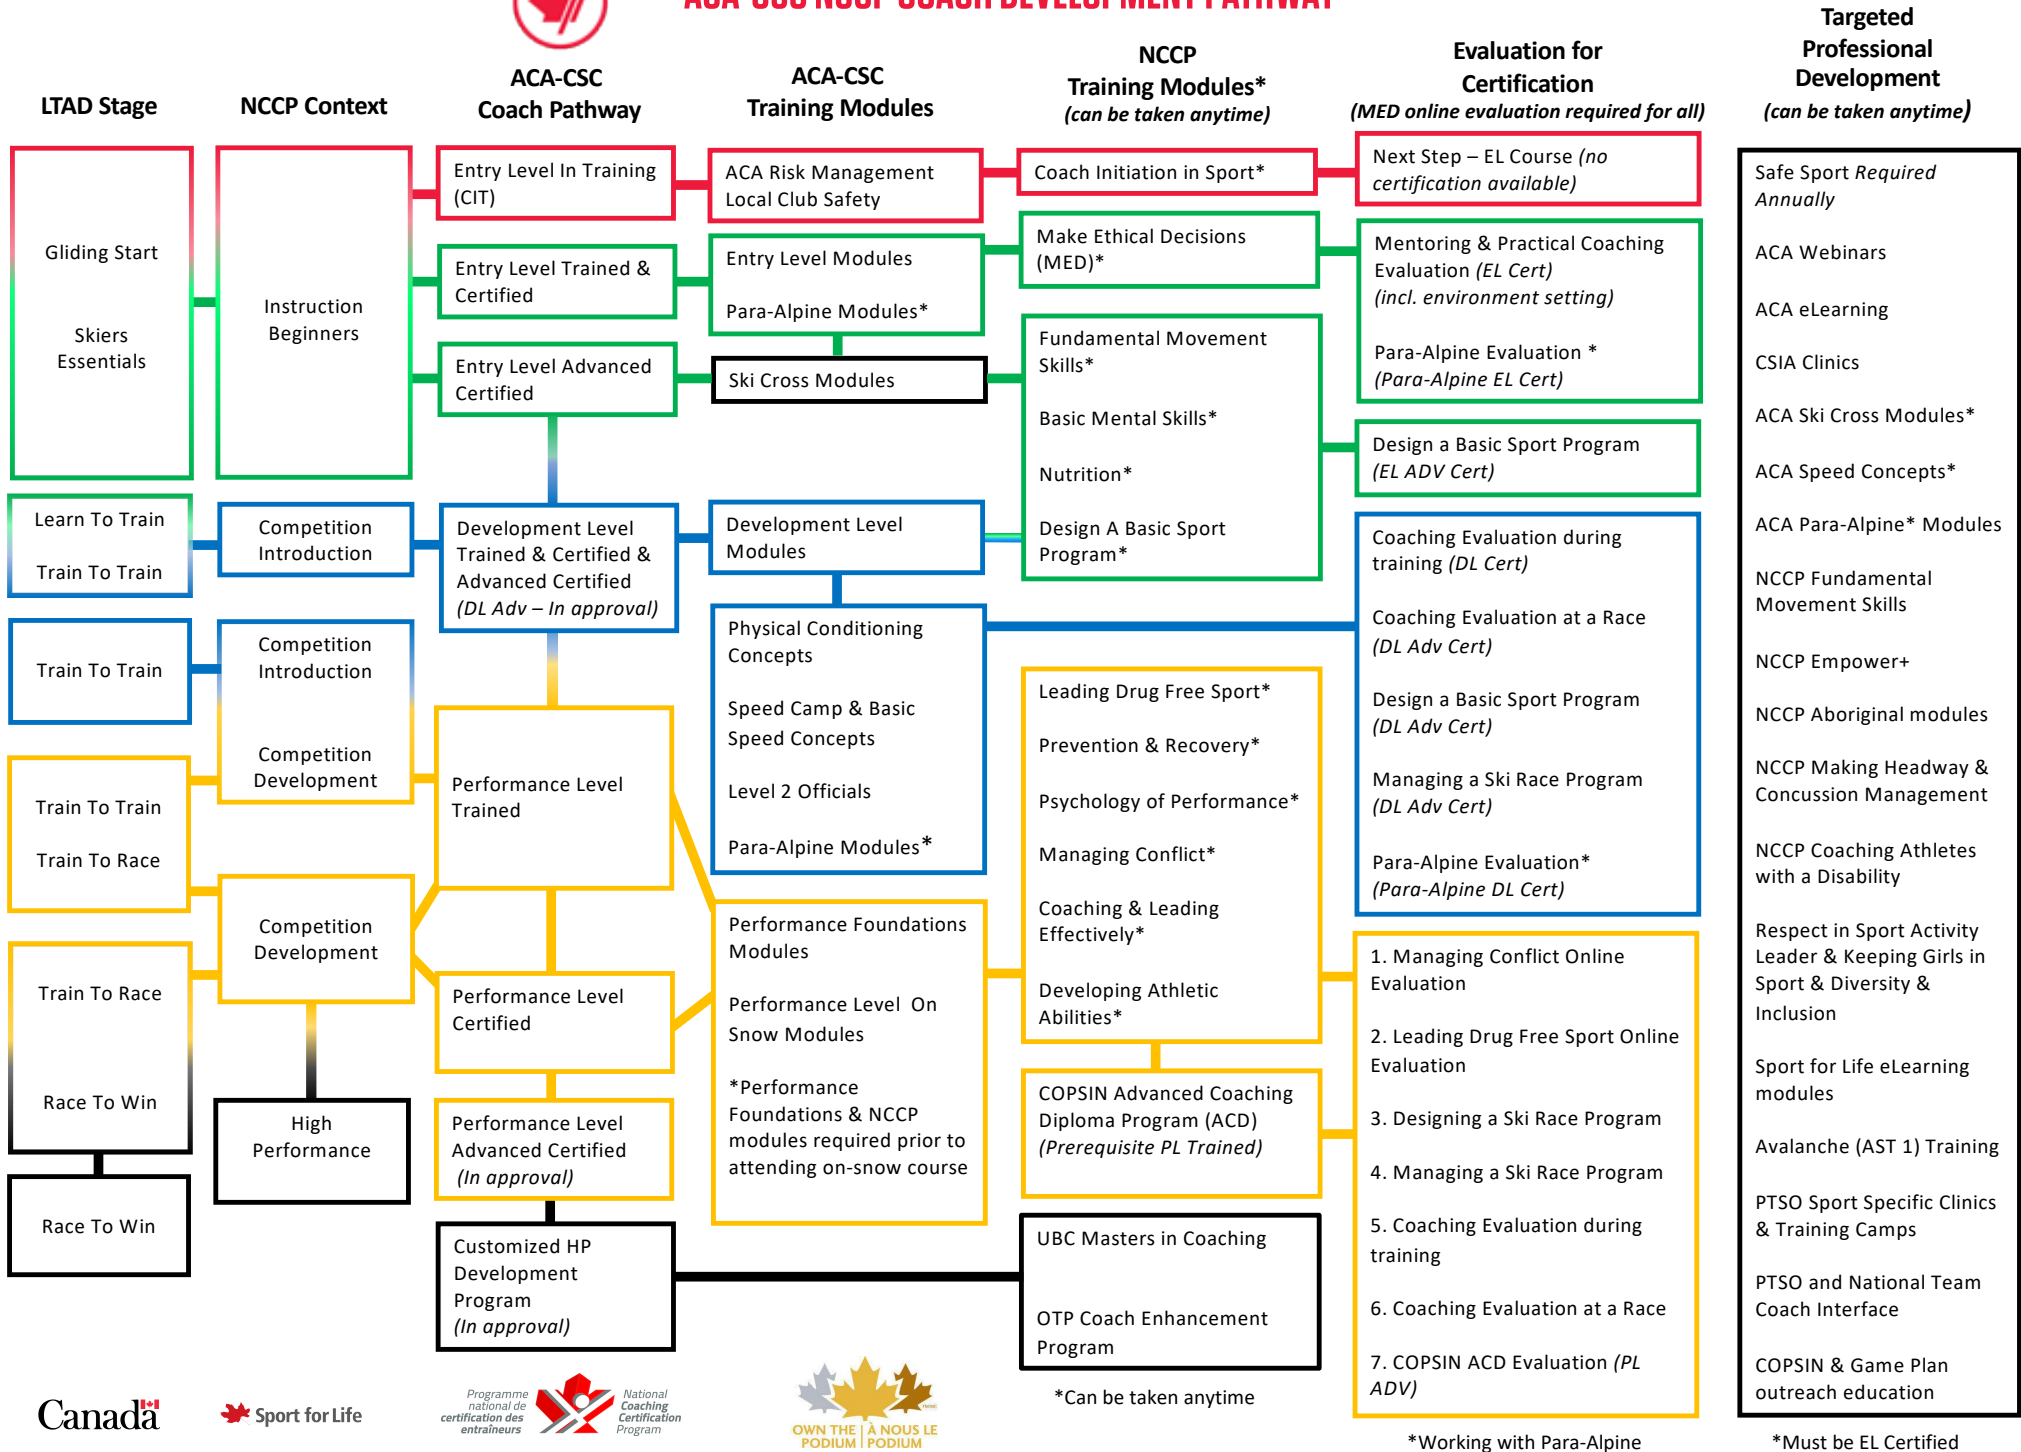

ACA-CSC NCCP COACH DEVELOPMENT PATHWAY

*Can be taken anytime

*Working with Para-Alpine

*Must be EL Certified

Parcours de développement des entraîneurs PNCE ACA-CSC

* Peut être pris à tout moment

*travailler avec para-alpin

* Doit être certifié NI

Peut être pris à tout moment